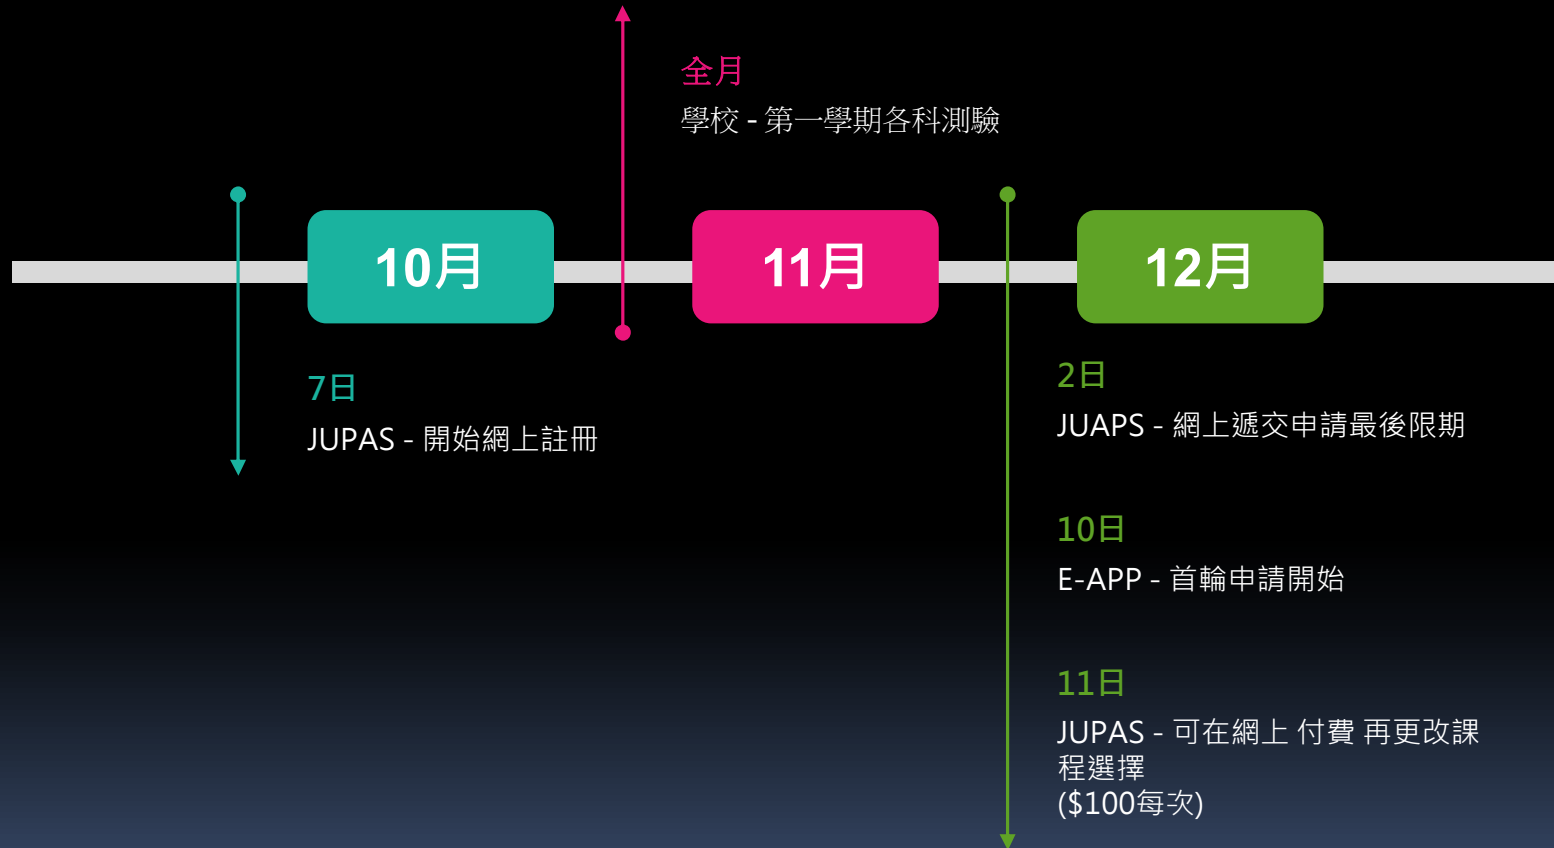

2020年 重要事項時間表