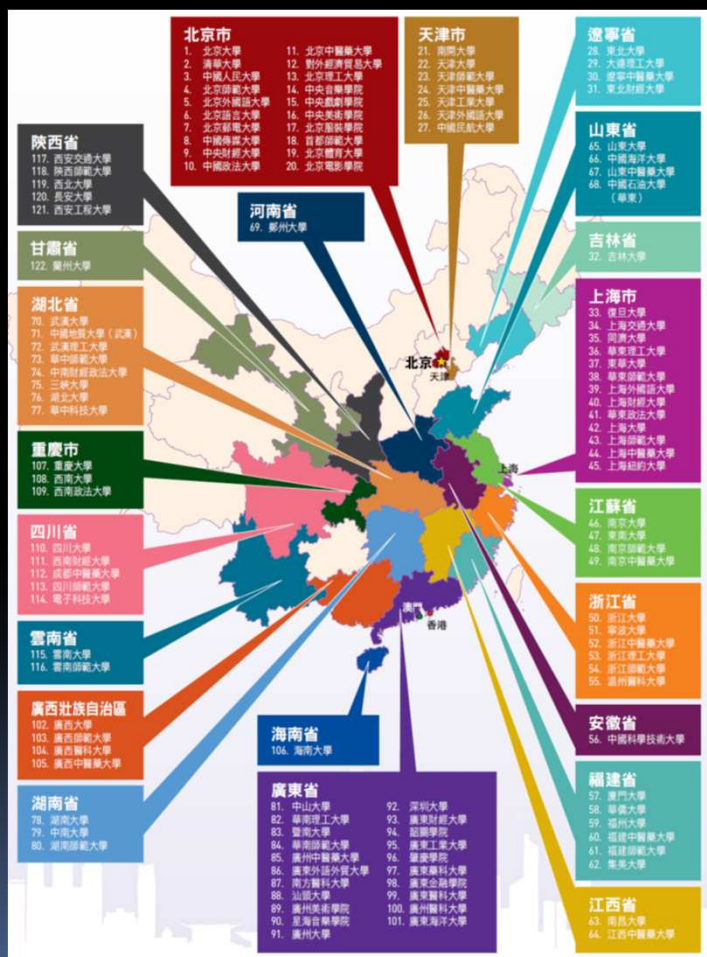

中國大學免試聯招(內地資訊計劃)

- 二十一個省
- 122所
- 每間大學提供約10至50個學位取錄港生