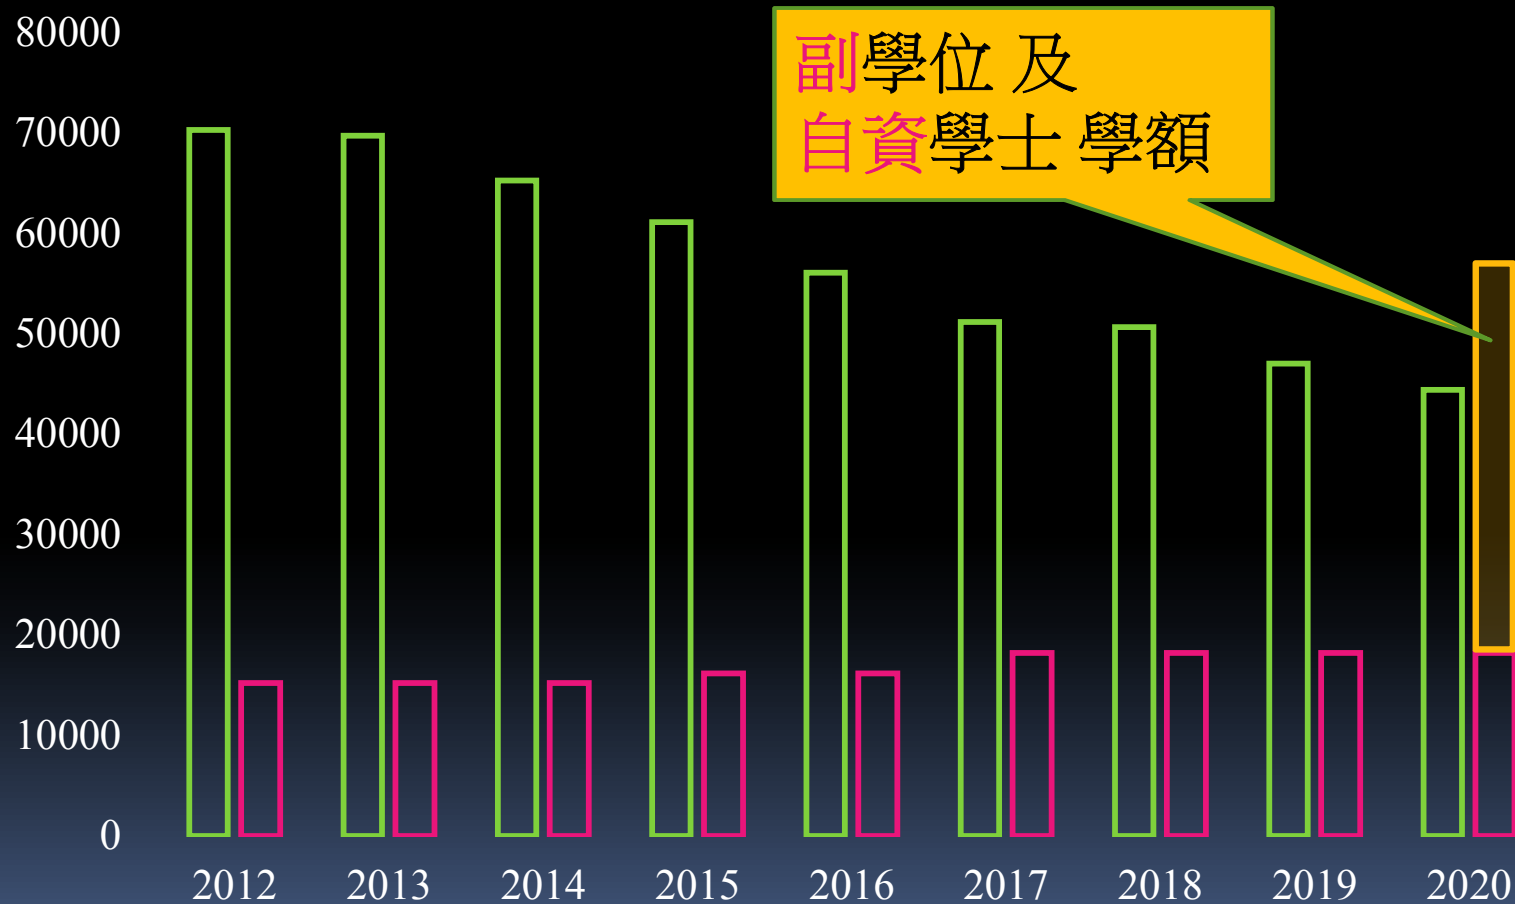

學額及學生人口比較

□ 日校考生人數   □ 資助學士學額及SSSDP學額