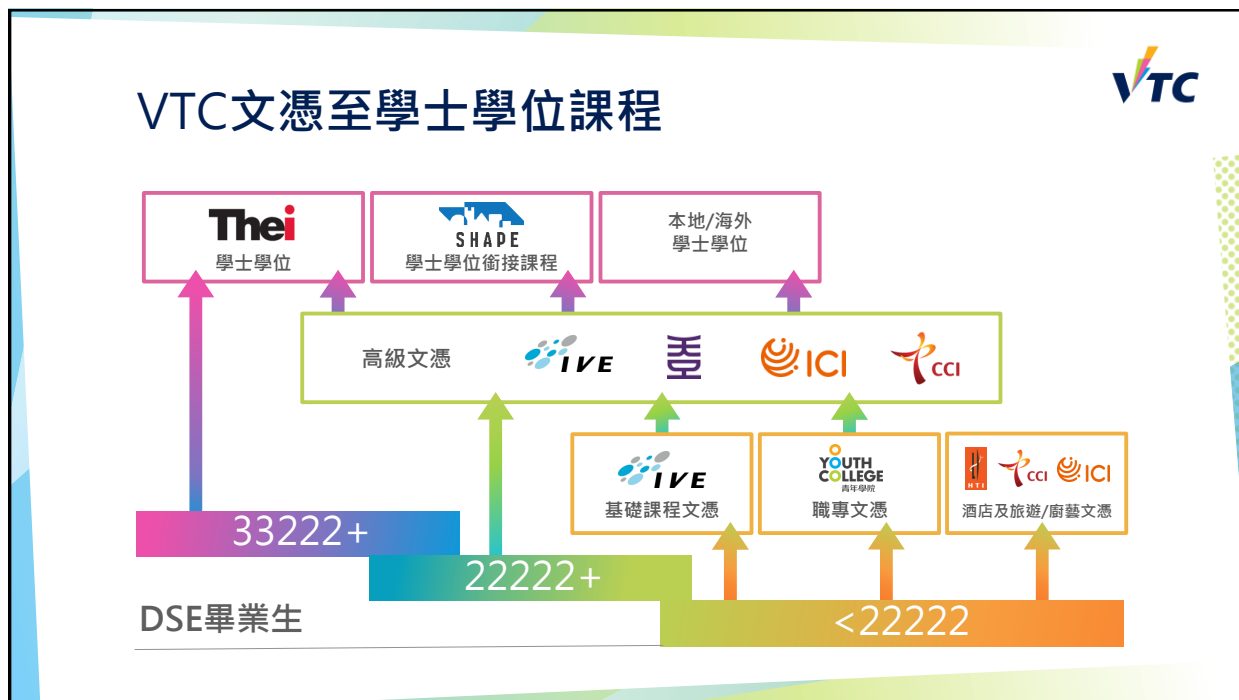

文憑試考生出路2019

約 **38%**

本地學士學位
(包括資助及自資)

約 **52%**

本地非學士學位
(如高級文憑、基礎課程文憑)

資料來源：教育局 (2020年4月) 選擇升學受訪中六生: 42,683人

職業專才教育特色

- 思考與實踐兼備
- 科技融入教學
- 擴闊國際視野
- 全人發展

VTC中六以上程度課程收生簡介會

2020年6月26日

Thei

Technological and Higher Education Institute of Hong Kong
香港高等教育科技學院

Design and Environment

Science and Technology

Management and Hospitality

約**20**個課程
於20/21學年開辦